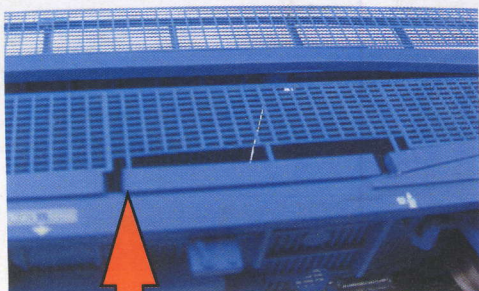

APOCOPE

Le boisboeuf 44130 BOUVRON
Tél : 02 40 56 32 10 Fax : 02 40 56 21 17

Grillage pour wagons GEFCO Rivarossi

• 1 jeu de 8 grilles peintes et mises en forme pour 1 wagon TA 370 Gefco de chez Rivarossi

Bien repérer la grille pour la mettre à cet endroit précis du wagon..

Mettre une goutte de cyano à ces deux endroits une fois bien repéré l'endroit sur le wagon et bien positionnée la grille.

Les grilles du bas sont collées à l'intérieur du wagon.
Les grilles du haut sont collées à l'extérieur des gardes corps ou rambardes.
Les grilles sont collées à la cyano extra fluide style PT 14 de chez ZAP.
Les 4 grilles du haut sont identiques, et possèdent un sens. Les plus grosses lignes sont vers le haut.
Les 4 grilles du bas sont symétriques 2 à 2. Bien les repérer.