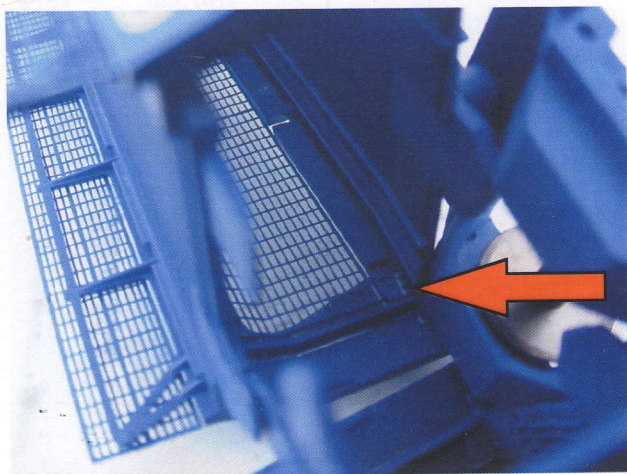

APOCOPE

Le boisboeuf 44130 BOUVRON
Tél : 02 40 56 32 10 Fax : 02 40 56 21 17

Grillage pour wagons GEFCO Rivarossi

• 1 jeu de 8 grilles peintes et mises en forme pour 1 wagon TA 370 Gefco de chez Rivarossi

Bien repérer la grille pour la mettre à cet endroit précis du wagon..

Mettre une goutte de cyano à ces deux endroits une fois bien repéré l'endroit sur le wagon et bien positionnée la grille.

Les grilles du bas sont collées à l'intérieur du wagon.
Les grilles du haut sont collées à l'extérieur des gardes corps ou rambardes.
Les grilles sont collées à la cyano extra fluide style PT 14 de chez ZAP.
Les 4 grilles du haut sont identiques, et possèdent un sens. Les plus grosses lignes sont vers le haut.
Les 4 grilles du bas sont symétriques 2 à 2. Bien les repérer.